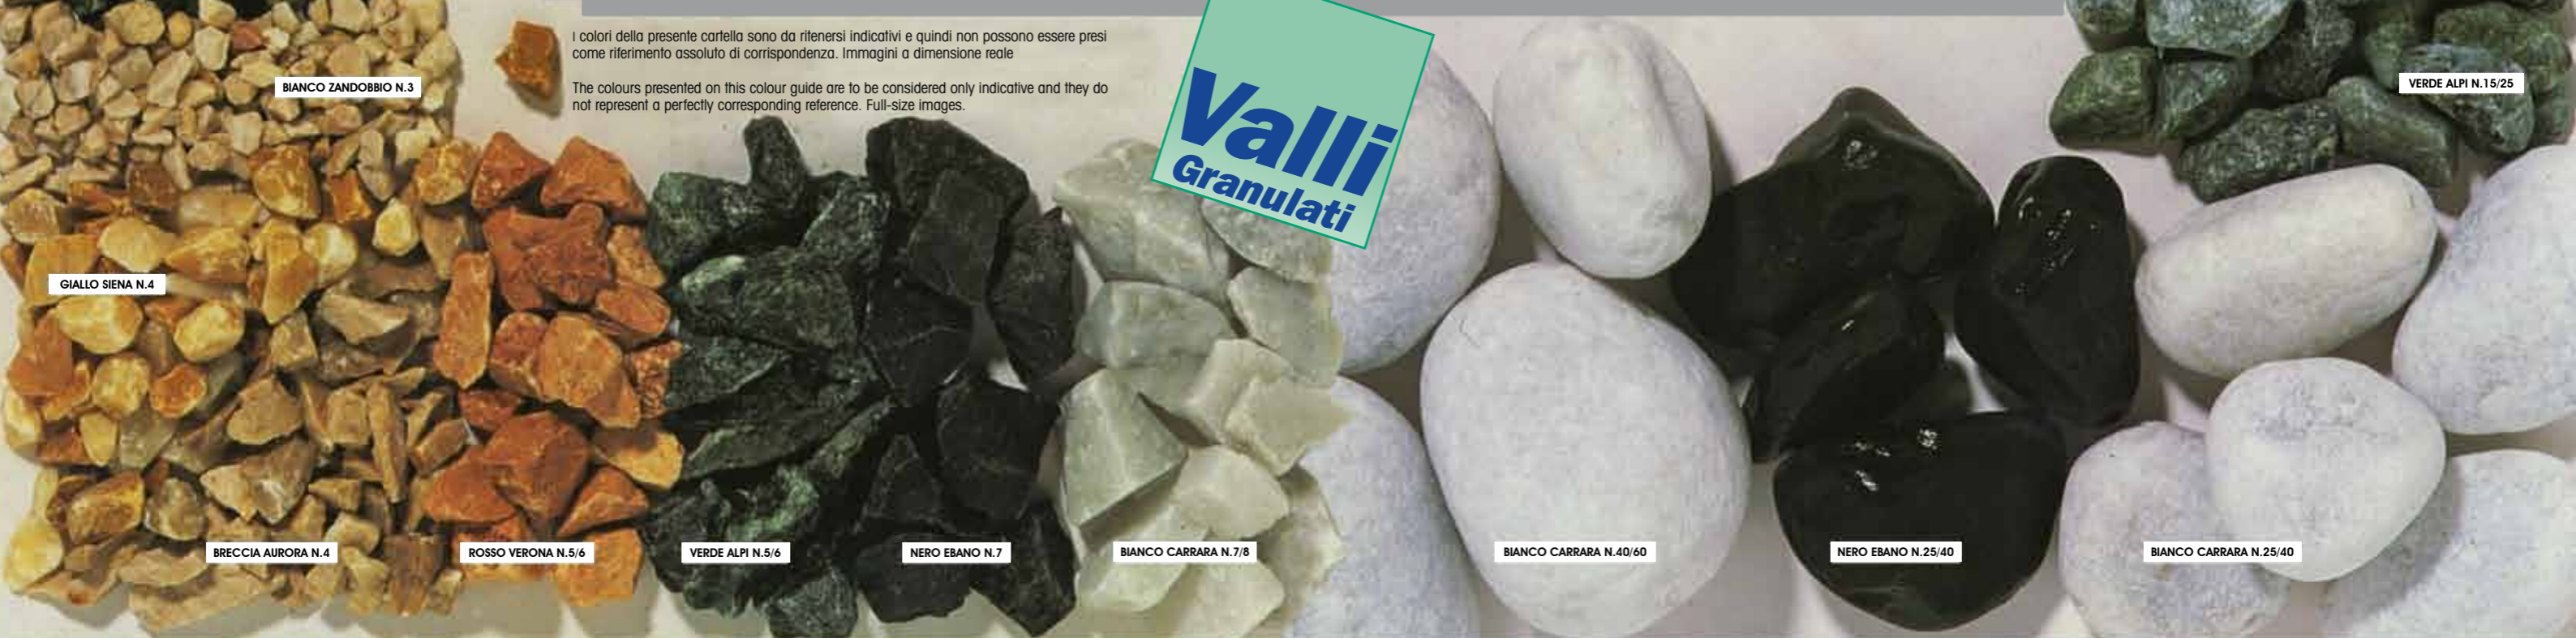

GRANULATI

CIOTTOLI

I GRANULATI di marmo, di nostra produzione, offrono una vasta gamma di colori e granulometrie. I GRANULATI sono ottenuti dalla frantumazione di rocce calcaree e successivamente selezionati nelle varie pezzature. Nella tabella dei granulati mostriamo le varie granulometrie disponibili. A richiesta è possibile preparare colori e misure fuori catalogo.

The GRANULATI (granulate marble), of our production, offer a wide range of colours and sizes. The GRANULATI are obtained by the crushing of calcareous stones and followingly they are selected in several sizes. In the GRANULATI schedule we show you the several sizes at your disposal. At your request it is possible to make colours and sizes not included in the schedule.

The colours presented on this colour guide are to be considered only indicative and they do not represent a perfectly corresponding reference. Full-size images.

I CIOTTOLI VALLI sono disponibili nei colori: Bianco Carrara, Bianco Verona, Bianco Zandobbio, Botticino, Breccia Aurora, Giallo Mori, Giallo Siena, Grigio Bardiglio, Marrone, Nero Ebano, Occhialino, Rosa Corallo, Rosso Arabescato, Rosso Verona, Verde Alpi.

The CIOTTOLI VALLI (pebbles) are available in the following colours: Carrara White, Verona White, Botticino Ivory, Breccia Aurora cream, Mori yellow, Siena yellow, Bardiglio Grey, Corallo Pink, Arabescato Red, Verona Red, Alpi Green.